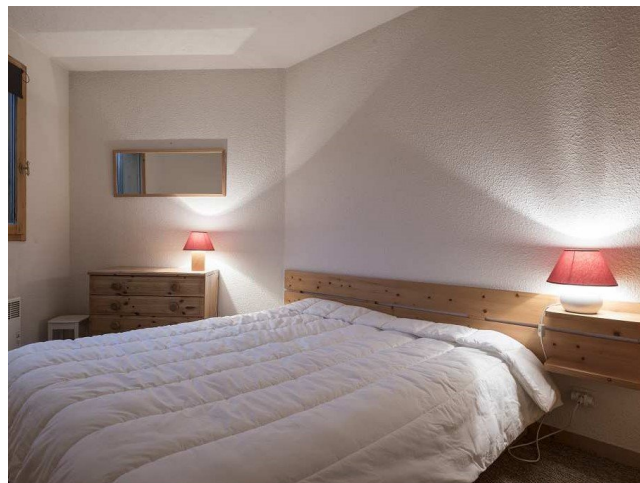

Apartmán přímo u sjezdovky

FGS006

Courchevel/Méribel | Trois Vallées | Francja

 2  1  44m²

440 000 €

Nemovitost zaujme na první pohled polohou v blízkosti sjezdovek zdejší lyžařské oblasti a krásnými scenériemi v okolí jezera Tueda. Nabízí dvě ložnice, koupelnu, obývací pokoj s kuchyňským koutem a jídelnou a balkonem s výhledem na okolní hory a sjezdovky. K nemovitosti náleží také sklep.